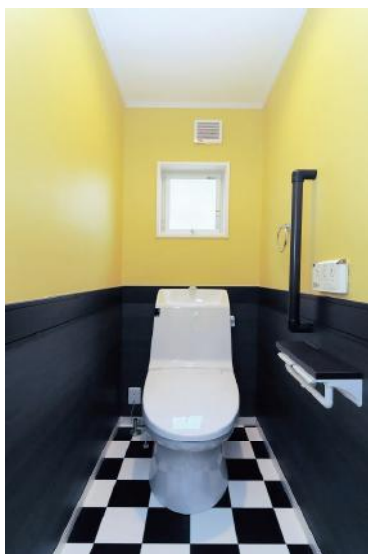

水廻りには使い勝手にこだわった設備をそろえています。
デザイン性、機能性ともに、高品質でグレードの高いものを使用し、
高級感があり、暮らしやすい住まいを実現しています。

◆キッチン◆

木目のぬくもりが味わい深い天然木の塗装扉。

トクラス株式会社 (旧ヤマハリビングテック株式会社) ならではの 100 年以上に及ぶピアノ塗装技術をキッチン扉に採用しました。

熟練の職人が丁寧に塗り上げた、そのしっとりとした艶と耀き、繊細で深みのある色合が上品な質感と豊かな表情でキッチンを彩ります。

人造大理石を使用した、汚れやキズに強い機能的なキッチン。シンクと天板が一体となっている為、お手入れ簡単です。

◆レストルーム◆

※写真は全て施工例です