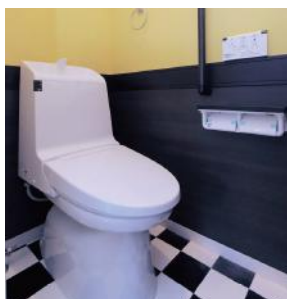

設備にもこだわりが随所にちりばめられています。
デザインと使いやすさを追求したこだわりの仕様です。

洗面化粧台

洗面化粧台周りの爽やかな
モザイクタイルは清潔感を
演出します。
水ハネによる汚れ防止にも
なっておりお手入れしやすい
よう工夫致しました。

レストルーム

ホテルのような高級感漂う
レストルーム。
腰壁はキッチンパネルと同
じ素材を使用しているため
汚れが染み込みづらく、
お手入れがしやすい仕様と
なっています。

ステンドグラス

アーツアンドクラフツ ST
タイプの物件にはステンド
グラスが使用されています。
一点物のアンティーク
ステンドグラスは上品な
雰囲気演出します。

バスルーム

「3D エルゴデザイン」
「エアインシャワー」
「保温浴槽」を採用しており
経済性にも優れている浴室
となっております
浴室乾燥機も完備しており
機能性も充実しております

+1Point

アーツアンドクラフツ ST タイプでは、物件ごとに、その物件ならではのこだわりがあります。
レストルームに専用手洗器をつける、洗面脱衣室に室内物干を設置する…等、設計段階で、その家
ならではのこだわりを間取りに取り入れ、まるで注文住宅のような手作り感を演出しています。

※写真は全て施工例です

KUROSAWA GROUP