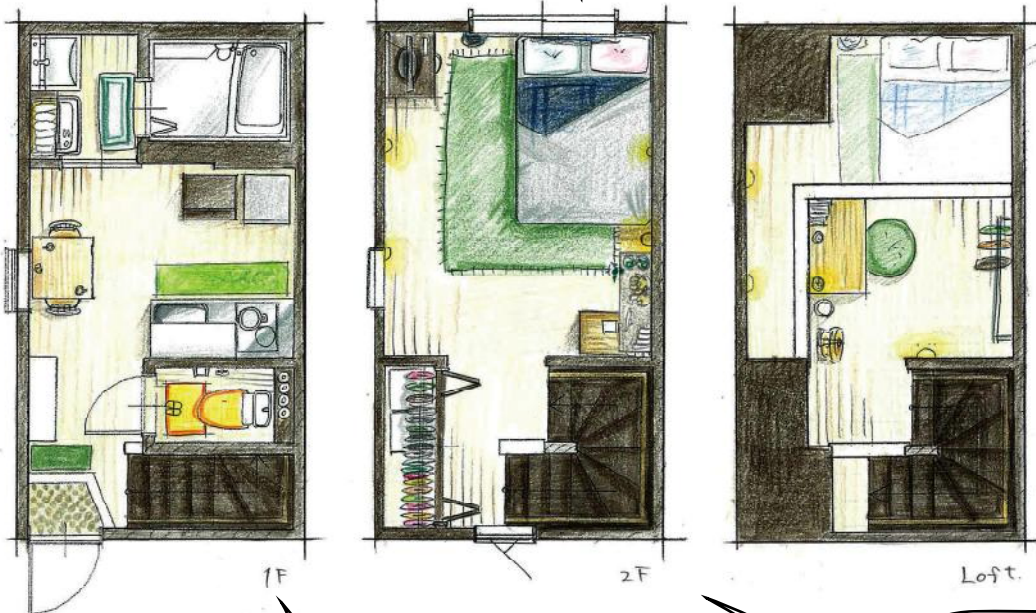

# ハーミットクラブハウスTOKYOはメゾネット+ロフトタイプ!

メゾネットとは、建物の中に内階段があり、階層が2階以上からなる物件のことです。

ハーミットクラブハウスTOKYOでは、1,2階に加えて、ロフトスペースがあり、お部屋をさらに広々と使えます。

## ◆メゾネットタイプのメリット◆

ロフト部吹き抜けがあり開放的

空間が分かれているため  
ルームシェアにも最適

1階と2階で雰囲気の違い  
お部屋にすることも可能

ベッドを置いても  
余裕のある洋室  
高さを自由に変えられる  
可動棚が2段あるので  
収納や、ディスプレイ  
にも最適です。

女性にうれしい  
独立洗面化粧台

開放感のある吹き抜け

ロフトスペース  
ハンガーパイプ付き  
で衣替え時などにも  
役立ちます。

机と椅子を置いて  
ダイニングスペース  
として利用できます。

※間取りは一例です。

※画像はイメージです。

## ◆間取り◆

当社オリジナルデザインのキッチン  
は、W1500で作業スペースを広く取っ  
ています。コンロは2口ガスコンロで  
使いやすく、吊戸棚つきで収納力も  
良好です。

2階居室部分には可動式の  
棚が2段造り付けられています。  
収納やディスプレイに適した  
スペースです。

ロフトにはハンガーパイプが  
造り付けられています。  
収納や、衣替えにも便利です。

大容量くつ箱で、  
二人暮らしでも  
玄関がぐちゃっとせず  
整理整頓できます。