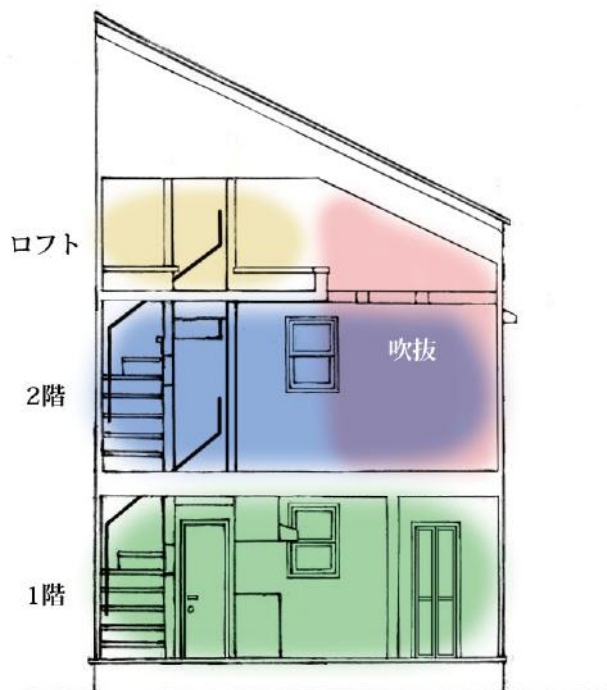

# ハーミットクラブハウスTOKYOはメゾネット+ロフトタイプ!

メゾネットとは、建物の中に内階段があり、階層が2階以上からなる物件のことです。

ハーミットクラブハウスTOKYOでは、1,2階に加えて、ロフトスペースがあり、お部屋をさらに広々と使えます。

## ◆メゾネットタイプのメリット◆

ロフト部吹き抜けがあり開放的

空間が分かれているため  
ルームシェアにも最適

1階と2階で雰囲気の違い  
お部屋にすることも可能

ベッドを置いても  
余裕のある洋室  
高さを自由に変えられる  
可動棚が2段あるので  
収納や、ディスプレイ  
にも最適です。

女性にうれしい  
独立洗面化粧台

開放感のある吹き抜け

ロフトスペース  
ハンガーパイプ付き  
で衣替え時などにも  
役立ちます。

机と椅子を置いて  
ダイニングスペース  
として利用できます。

※間取りは一例です。

※画像はイメージです。